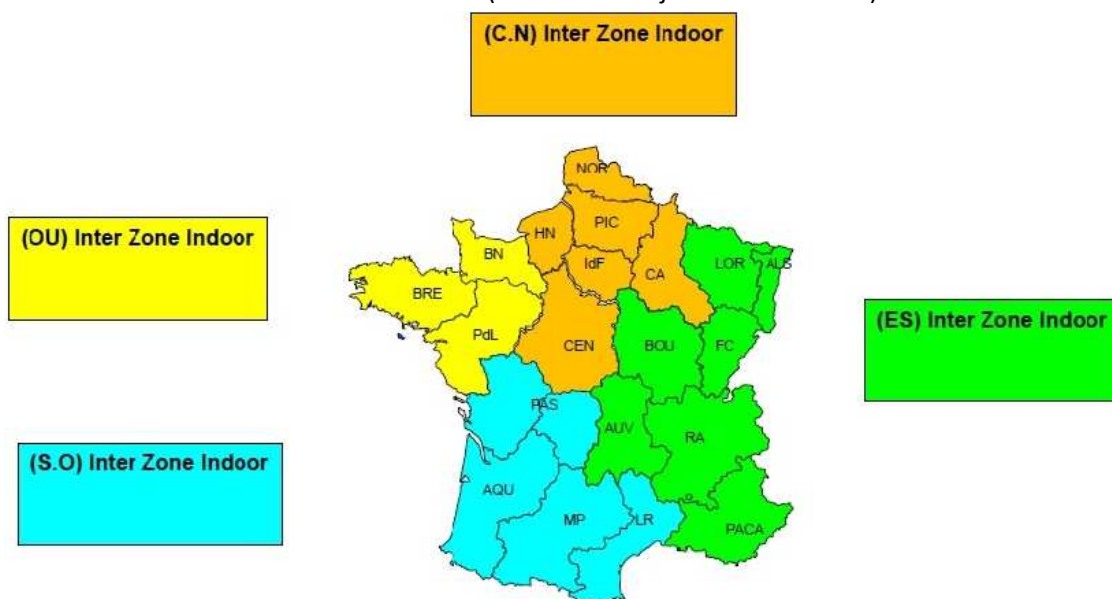

## L'InterZone PBM Course

**Lardy du 30 Novembre et 1 Décembre 2014**

L'interzone de LARDY (91) , manche 1 de qualification Indoor pour les catégories Poussin/Benjamin/Minime, fut élargie pour permettre des courses de niveau inter-régionale pour les « grandes » catégories Cadet/Junior/Senior/Vétérans et les tous jeunes compétiteurs des catégories SuperMini et Mini.

Pour accueillir, en provenance de 26 clubs différents, plus de 180 patineurs, leurs familles et accompagnateurs, le ROBB de Breuillet avait sollicité l'accès au gymnase de la Communauté de Commune de l'Arpajonnais situé à Lardy. Le soutien de la municipalité de Breuillet pour l'obtention de cette autorisation comme pour la mise en disposition de matériel de Breuillet, a rendu possible la réalisation de l'épreuve dans les meilleures conditions pendant ce beau week-end de course. Le Comité Départemental de Roller Sports (CDRS91) a veillé à la sécurisation de l'épreuve par la mise en place d'équipe de la protection civile et le Comité Régional Course (CRC) a soutenu le club organisateur en prenant en charge la taxe fédérale due.

## **Les Inter-Zones en patinage de Vitesse**

A ce niveau de regroupement des ligues de roller , se jouent 2 rencontres qualificatives pour les Championnats de France Indoor PBM (Poussins- Benjamins – Minimes)